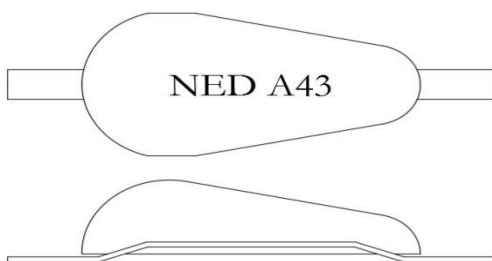

NED A43

Dimensions	Metric	Imperial
Net weight	: 04 kg	09 lb
Gross weight	: 05 kg	11 lb
Length	: 285 mm	11"
Length with inserts	: 410 mm	1' 04"
Width top	: 145 mm	06"
Width inserts	: 30 mm	01"
Height	: 75 mm	03"
Height inserts	: 5 mm	00"