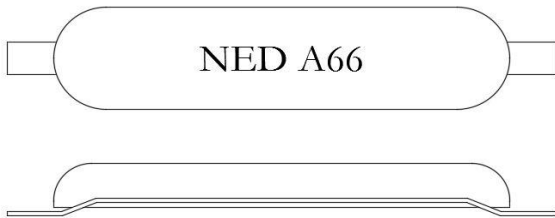

NED A66

Dimensions		Metric	Imperial
Net weight	:	07 kg	15 lb
Gross weight	:	08 kg	18 lb
Length	:	549 mm	1' 10"
Length with inserts	:	660 mm	2' 02"
Width top	:	127 mm	05"
Width inserts	:	40 mm	02"
Height	:	55 mm	02"
Height inserts	:	5 mm	00"