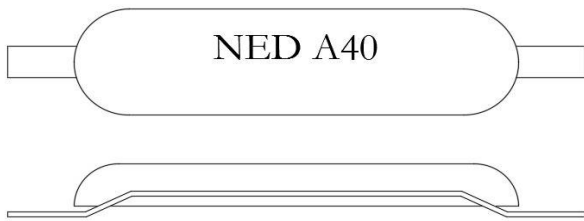

NED A40

Dimensions	Metric	Imperial
Net weight	: 04 kg	09 lb
Gross weight	: 05 kg	10 lb
Length	: 400 mm	1' 04"
Length with inserts	: 520 mm	1' 08"
Width top	: 100 mm	04"
Width inserts	: 30 mm	01"
Height	: 40 mm	02"
Height inserts	: 5 mm	00"