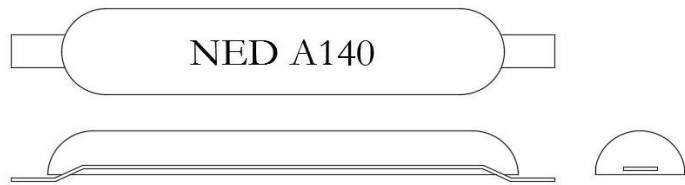

NED A140

Dimension	Metric	Imperial
Net weight	: 12 kg	27 lb
Gross weight	: 14 kg	31 lb
Length	: 660 mm	2' 02"
Length with inserts	: 810 mm	2' 08"
Width top	: 132 mm	05"
Width inserts	: 50 mm	02"
Height	: 68 mm	03"
Height inserts	: 5 mm	00"