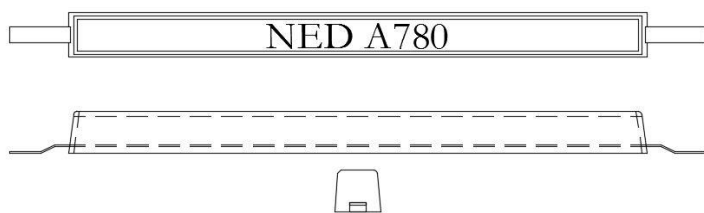

NED A780

Dimensions	Metric	Imperial
Net weight	: 78 kg	172 lb
Gross weight	: 83 kg	183 lb
Length	: 1750 mm	5' 09"
Length with inserts	: 2108 mm	6' 11"
Width top	: 140 mm	06"
Width inserts	: 50 mm	02"
Height	: 130 mm	05"
Height inserts	: 6 mm	00"