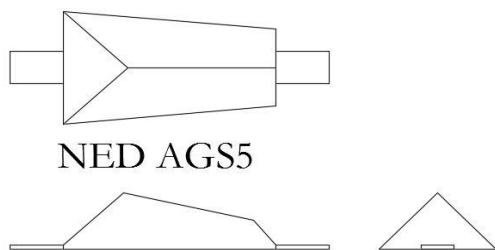

NED AGS5

Dimensions	Metric	Imperial
Net weight	: 01 kg	02 lb
Gross weight	: 01 kg	02 lb
Length	: 160 mm	06"
Length with inserts	: 240 mm	09"
Width top	: 88 mm	03"
Width inserts	: 25 mm	01"
Height	: 44 mm	02"
Height inserts	: 3 mm	00"