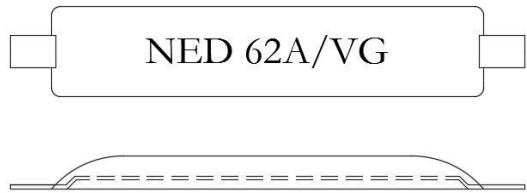

NED 62A.VG

Dimension	Metric	Imperial
Net weight	: 06 kg	14 lb
Gross weight	: 07 kg	15 lb
Length	: 520 mm	1' 08"
Length with inserts	: 620 mm	2' 00"
Width top	: 120 mm	05"
Width inserts	: 40 mm	02"
Height	: 40 mm	02"
Height inserts	: 5 mm	00"