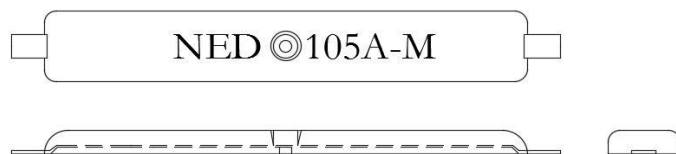

NED 105A.M

Dimensions	Metric	Imperial
Net weight	: 11 kg	23 lb
Gross weight	: 11 kg	25 lb
Length	: 800 mm	2' 07"
Length with inserts	: 910 mm	2' 12"
Width top	: 120 mm	05"
Width inserts	: 40 mm	02"
Height	: 40 mm	02"
Height inserts	: 5 mm	00"