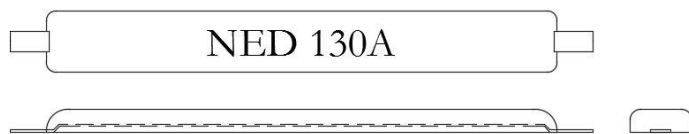

NED 130A

Dimension	Metric	Imperial
Net weight	: 13 kg	29 lb
Gross weight	: 14 kg	31 lb
Length	: 1000 mm	3' 03"
Length with inserts	: 1140 mm	3' 09"
Width top	: 120 mm	05"
Width inserts	: 40 mm	02"
Height	: 45 mm	02"
Height inserts	: 5 mm	00"