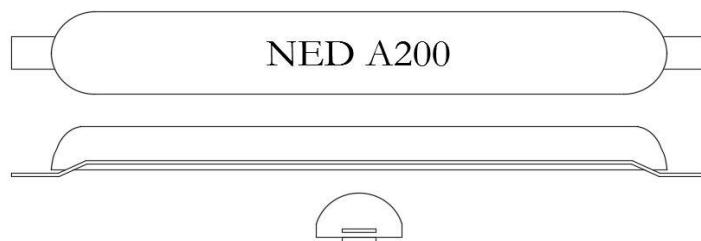

NED A200

Dimensions	Metric	Imperial
Net weight	: 18 kg	40 lb
Gross weight	: 20 kg	44 lb
Length	: 920 mm	3' 00"
Length with inserts	: 1040 mm	3' 05"
Width top	: 128 mm	05"
Width inserts	: 50 mm	02"
Height	: 68 mm	03"
Height inserts	: 5 mm	00"