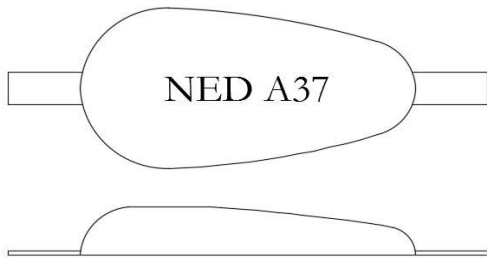

NED A37

Dimensions	Metric	Imperial
Net weight	: 04 kg	08 lb
Gross weight	: 04 kg	09 lb
Length	: 300 mm	12"
Length with inserts	: 430 mm	1' 05"
Width top	: 160 mm	06"
Width inserts	: 30 mm	01"
Height	: 45 mm	02"
Height inserts	: 4 mm	00"