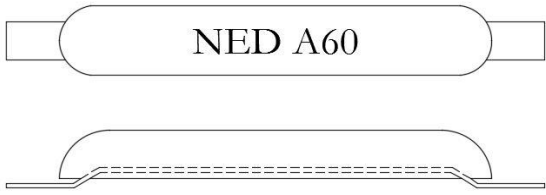

NED A60

Dimensions		Metric	Imperial
Net weight	:	05 kg	11 lb
Gross weight	:	06 kg	14 lb
Length	:	450 mm	1' 06"
Length with inserts	:	560 mm	1' 10"
Width top	:	100 mm	04"
Width inserts	:	40 mm	02"
Height	:	52 mm	02"
Height inserts	:	5 mm	00"