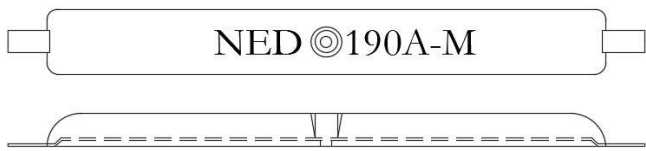

NED 190A.M

Dimensions

	Metric	Imperial
Net weight	: 19 kg	42 lb
Gross weight	: 20 kg	44 lb
Length	: 1000 mm	3' 03"
Length with inserts	: 1140 mm	3' 09"
Width top	: 120 mm	05"
Width inserts	: 40 mm	02"
Height	: 60 mm	02"
Height inserts	: 5 mm	00"