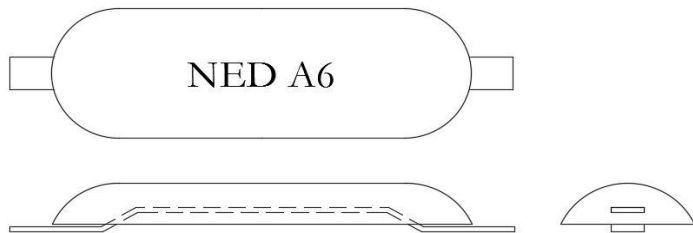

NED A6

Dimensions	Metric	Imperial
Net weight	: 01 kg	01 lb
Gross weight	: 01 kg	02 lb
Length	: 250 mm	10"
Length with inserts	: 300 mm	12"
Width top	: 80 mm	03"
Width inserts	: 20 mm	01"
Height	: 25 mm	01"
Height inserts	: 3 mm	00"