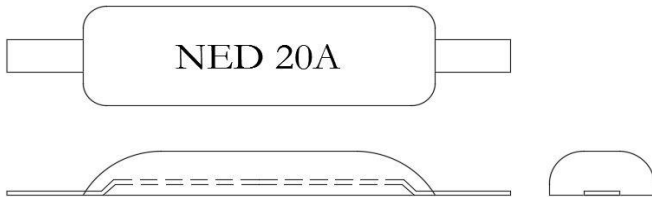

## Anodes

Aluminium

Welded

**NED 11A**

Dimensions	Metric	Imperial
Net weight	: 01 kg	02 lb
Gross weight	: 01 kg	03 lb
Length	: 170 mm	07"
Length with inserts	: 230 mm	09"
Width top	: 100 mm	04"
Width inserts	: 25 mm	01"
Height	: 40 mm	02"
Height inserts	: 3 mm	00"

**NED 17A**

Dimensions	Metric	Imperial
Net weight	: 02 kg	04 lb
Gross weight	: 02 kg	05 lb
Length	: 290 mm	11"
Length with inserts	: 440 mm	1' 05"
Width top	: 60 mm	02"
Width bottom	: 90 mm	04"
Width inserts	: 30 mm	01"
Height	: 40 mm	02"
Height inserts	: 5 mm	00"

**NED 20A**

Dimensions	Metric	Imperial
Net weight	: 02 kg	04 lb
Gross weight	: 02 kg	05 lb
Length	: 300 mm	12"
Length with inserts	: 430 mm	1' 05"
Width top	: 90 mm	04"
Width inserts	: 30 mm	01"
Height	: 40 mm	02"
Height inserts	: 4 mm	00"

**NED 26A**

Dimensions	Metric	Imperial
Net weight	: 03 kg	06 lb
Gross weight	: 03 kg	07 lb
Length	: 270 mm	11"
Length with inserts	: 405 mm	1' 04"
Width top	: 150 mm	06"
Width inserts	: 40 mm	02"
Height	: 35 mm	01"
Height inserts	: 5 mm	00"