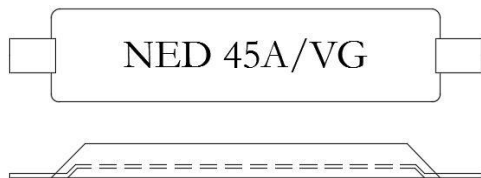

NED 45A.VG

Dimensions

	Metric	Imperial
Net weight	: 05 kg	10 lb
Gross weight	: 05 kg	11 lb
Length	: 465 mm	1' 06"
Length with inserts	: 565 mm	1' 10"
Width top	: 102 mm	04"
Width bottom	: 110 mm	04"
Width inserts	: 40 mm	02"
Height	: 40 mm	02"
Height inserts	: 5 mm	00"