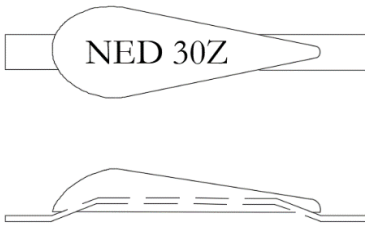

Ned 30Z

Dimensions	Metric	Imperial
Net weight	: 2,2 kg	4,9 lb
Gross weight	: 2,6 kg	5,7 lb
Length	: 230 mm	9,1"
Length with inserts	: 310 mm	1' 0,2"
Width top	: 78 mm	3,1"
Width inserts	: 30 mm	1,2"
Height	: 37 mm	1,5"
Height inserts	: 5 mm	0,2"