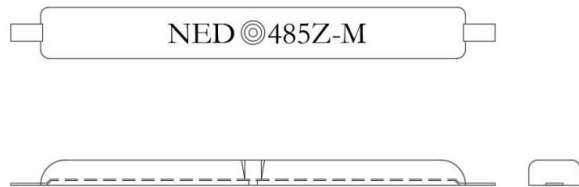

Ned 485Z-M

Dimensions	Metric	Imperial
Net weight	: 48,5 kg	106,9 lb
Gross weight	: 49,5 kg	109,1 lb
Length	: 1000 mm	3' 3,4"
Length with inserts	: 1140 mm	3' 8,9"
Width top	: 120 mm	4,7"
Width inserts	: 40 mm	1,6"
Height	: 60 mm	2,4"
Height inserts	: 5 mm	0,2"