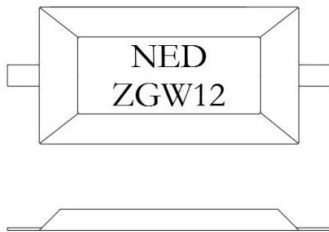

Ned ZGW12

Dimensions	Metric	Imperial
Net weight	: 5,2 kg	11,5 lb
Gross weight	: 5,5 kg	12,1 lb
Length	: 305 mm	1' 0,0"
Length with inserts	: 380 mm	1' 3,0"
Width top	: 64 mm	2,5"
Width bottom	: 114 mm	4,5"
Width inserts	: 25 mm	1,0"
Height	: 25 mm	1,0"
Height inserts	: 3 mm	0,1"