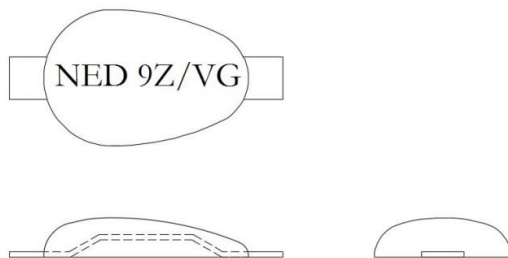

Ned 9Z/VG

Dimensions	Metric	Imperial
Net weight	: 0,9 kg	2,0 lb
Gross weight	: 1,0 kg	2,2 lb
Length	: 120 mm	4,7"
Length with inserts	: 160 mm	6,3"
Width top	: 80 mm	3,1"
Width inserts	: 25 mm	1,0"
Height	: 23 mm	0,9"
Height inserts	: 3 mm	0,1"