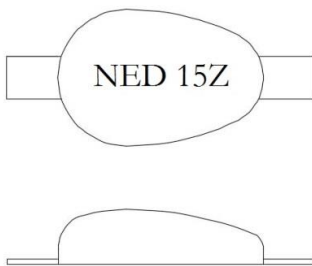

Product catalogue

Anodes

Zinc

Welded

Ned 9Z**Dimensions**

	Metric	Imperial
Net weight	: 0,9 kg	2,0 lb
Gross weight	: 1,0 kg	2,2 lb
Length	: 140 mm	5,5"
Length with inserts	: 210 mm	8,3"
Width top	: 62 mm	2,4"
Width inserts	: 20 mm	0,8"
Height	: 28 mm	1,1"
Height inserts	: 3 mm	0,1"

Ned 10Z**Dimensions**

	Metric	Imperial
Net weight	: 1,0 kg	2,2 lb
Gross weight	: 1,1 kg	2,4 lb
Length	: 180 mm	7,1"
Length with inserts	: 220 mm	8,7"
Width top	: 60 mm	2,4"
Width inserts	: 30 mm	1,2"
Height	: 30 mm	1,2"
Height inserts	: 3 mm	0,1"

Ned 15Z**Dimensions**

	Metric	Imperial
Net weight	: 1,5 kg	3,3 lb
Gross weight	: 1,6 kg	3,5 lb
Length	: 120 mm	4,7"
Length with inserts	: 180 mm	7,1"
Width top	: 80 mm	3,1"
Width inserts	: 25 mm	1,0"
Height	: 32 mm	1,3"
Height inserts	: 3 mm	0,1"

Ned 20Z**Dimensions**

	Metric	Imperial
Net weight	: 2,0 kg	4,4 lb
Gross weight	: 2,1 kg	4,6 lb
Length	: 220 mm	8,7"
Length with inserts	: 300 mm	11,8"
Width top	: 75 mm	3,0"
Width inserts	: 20 mm	0,8"
Height	: 35 mm	1,4"
Height inserts	: 3 mm	0,1"