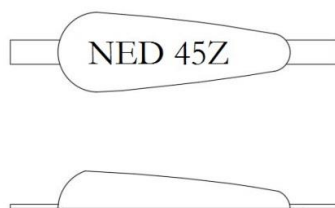

Ned 45Z

Dimensions

	Metric	Imperial
Net weight	: 4,5 kg	9,9 lb
Gross weight	: 5,0 kg	11,0 lb
Length	: 290 mm	11,4"
Length with inserts	: 410 mm	1' 4,1"
Width top	: 100 mm	3,9"
Width inserts	: 30 mm	1,2"
Height	: 47 mm	1,9"
Height inserts	: 5 mm	0,2"