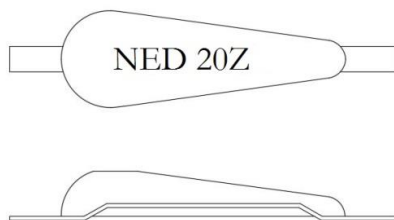

Product catalogue

Anodes

Zinc

Welded

Ned 9Z**Dimensions**

	Metric	Imperial
Net weight	: 0,9 kg	2,0 lb
Gross weight	: 1,0 kg	2,2 lb
Length	: 140 mm	5,5"
Length with inserts	: 210 mm	8,3"
Width top	: 62 mm	2,4"
Width inserts	: 20 mm	0,8"
Height	: 28 mm	1,1"
Height inserts	: 3 mm	0,1"

Ned 10Z**Dimensions**

	Metric	Imperial
Net weight	: 1,0 kg	2,2 lb
Gross weight	: 1,1 kg	2,4 lb
Length	: 180 mm	7,1"
Length with inserts	: 220 mm	8,7"
Width top	: 60 mm	2,4"
Width inserts	: 30 mm	1,2"
Height	: 30 mm	1,2"
Height inserts	: 3 mm	0,1"

Ned 15Z**Dimensions**

	Metric	Imperial
Net weight	: 1,5 kg	3,3 lb
Gross weight	: 1,6 kg	3,5 lb
Length	: 120 mm	4,7"
Length with inserts	: 180 mm	7,1"
Width top	: 80 mm	3,1"
Width inserts	: 25 mm	1,0"
Height	: 32 mm	1,3"
Height inserts	: 3 mm	0,1"

Ned 20Z**Dimensions**

	Metric	Imperial
Net weight	: 2,0 kg	4,4 lb
Gross weight	: 2,1 kg	4,6 lb
Length	: 220 mm	8,7"
Length with inserts	: 300 mm	11,8"
Width top	: 75 mm	3,0"
Width inserts	: 20 mm	0,8"
Height	: 35 mm	1,4"
Height inserts	: 3 mm	0,1"