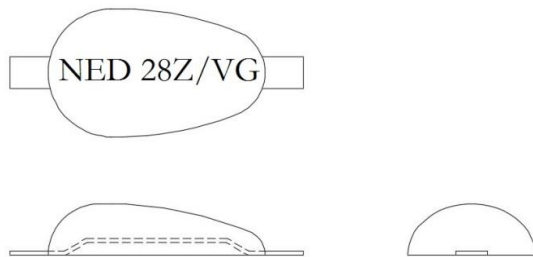

Ned 28Z/VG

Dimensions	Metric	Imperial
Net weight	: 2,8 kg	6,2 lb
Gross weight	: 3,0 kg	6,6 lb
Length	: 170 mm	6,7"
Length with inserts	: 230 mm	9,1"
Width top	: 100 mm	3,9"
Width inserts	: 25 mm	1,0"
Height	: 40 mm	1,6"
Height inserts	: 3 mm	0,1"