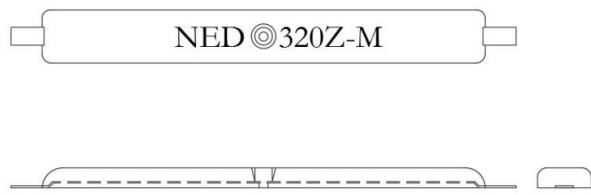

Ned 320Z-M

Dimensions	Metric	Imperial
Net weight	: 32,0 kg	70,5 lb
Gross weight	: 33,0 kg	72,8 lb
Length	: 1000 mm	3' 3,4"
Length with inserts	: 1140 mm	3' 8,9"
Width top	: 120 mm	4,7"
Width inserts	: 40 mm	1,6"
Height	: 45 mm	1,8"
Height inserts	: 5 mm	0,2"