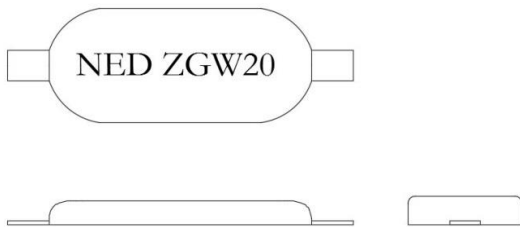

Ned ZGW20

Dimensions	Metric	Imperial
Net weight	: 9,4 kg	20,7 lb
Gross weight	: 10,0 kg	22,0 lb
Length	: 350 mm	1' 1,8"
Length with inserts	: 460 mm	1' 6,1"
Width top	: 152 mm	6,0"
Width inserts	: 40 mm	1,6"
Height	: 38 mm	1,5"
Height inserts	: 5 mm	0,2"