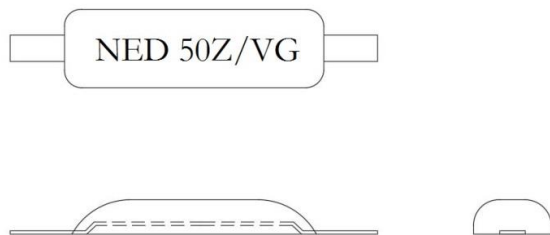

Ned 50Z/VG

Dimensions	Metric	Imperial
Net weight	: 5,0 kg	11,0 lb
Gross weight	: 5,4 kg	11,9 lb
Length	: 300 mm	11,8"
Length with inserts	: 425 mm	1' 4,7"
Width top	: 90 mm	3,5"
Width inserts	: 30 mm	1,2"
Height	: 40 mm	1,6"
Height inserts	: 4 mm	0,2"