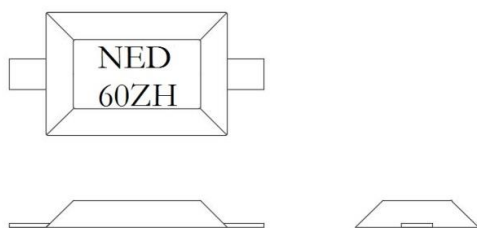

Ned 60ZH

Dimensions	Metric	Imperial
Net weight	: 6,0 kg	13,2 lb
Gross weight	: 6,5 kg	14,3 lb
Length	: 235 mm	9,3"
Length with inserts	: 330 mm	1' 1,0"
Width top	: 90 mm	3,5"
Width bottom	: 160 mm	6,3"
Width inserts	: 40 mm	1,6"
Height	: 35 mm	1,4"
Height inserts	: 5 mm	0,2"